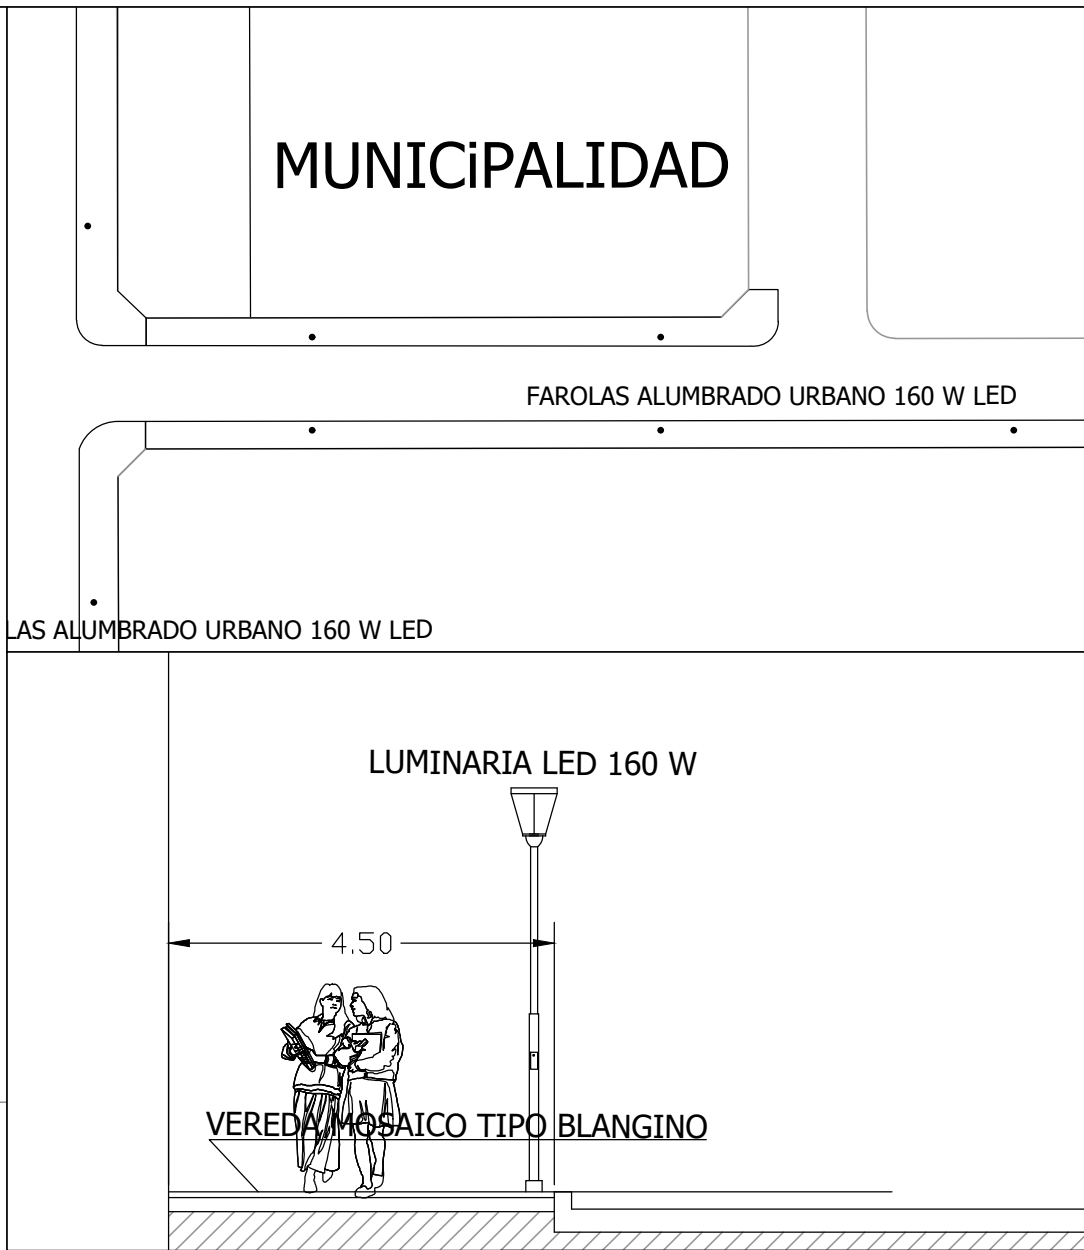

L2

AV. SAN MARTIN

SECRETARÍA DE OBRAS, SERVICIOS PÚBLICOS Y VIVIENDA

PLANO	VEREDAS CASCO URBANO - DEMOLICION
ESCALA	SE MARZO 2023 FORMATO

L3

BRIL

ARBOLES DE HOJAS CADUCA

Municipalidad de
General
Rodríguez

SECRETARÍA DE OBRAS, SERVICIOS
PÚBLICOS Y VIVIENDA

PLANO	VEREDAS CASCO URBANO - ARBOLES DE HOJAS CADUCA
ESCALA	SE MARZO 2023 FORMATO

L5

SECRETARÍA DE OBRAS, SERVICIOS PÚBLICOS Y VIVIENDA

PLANO	VEREDAS CASCO URBANO - FAROLAS
ESCALA	SE
	MARZO 2023
	FORMATO