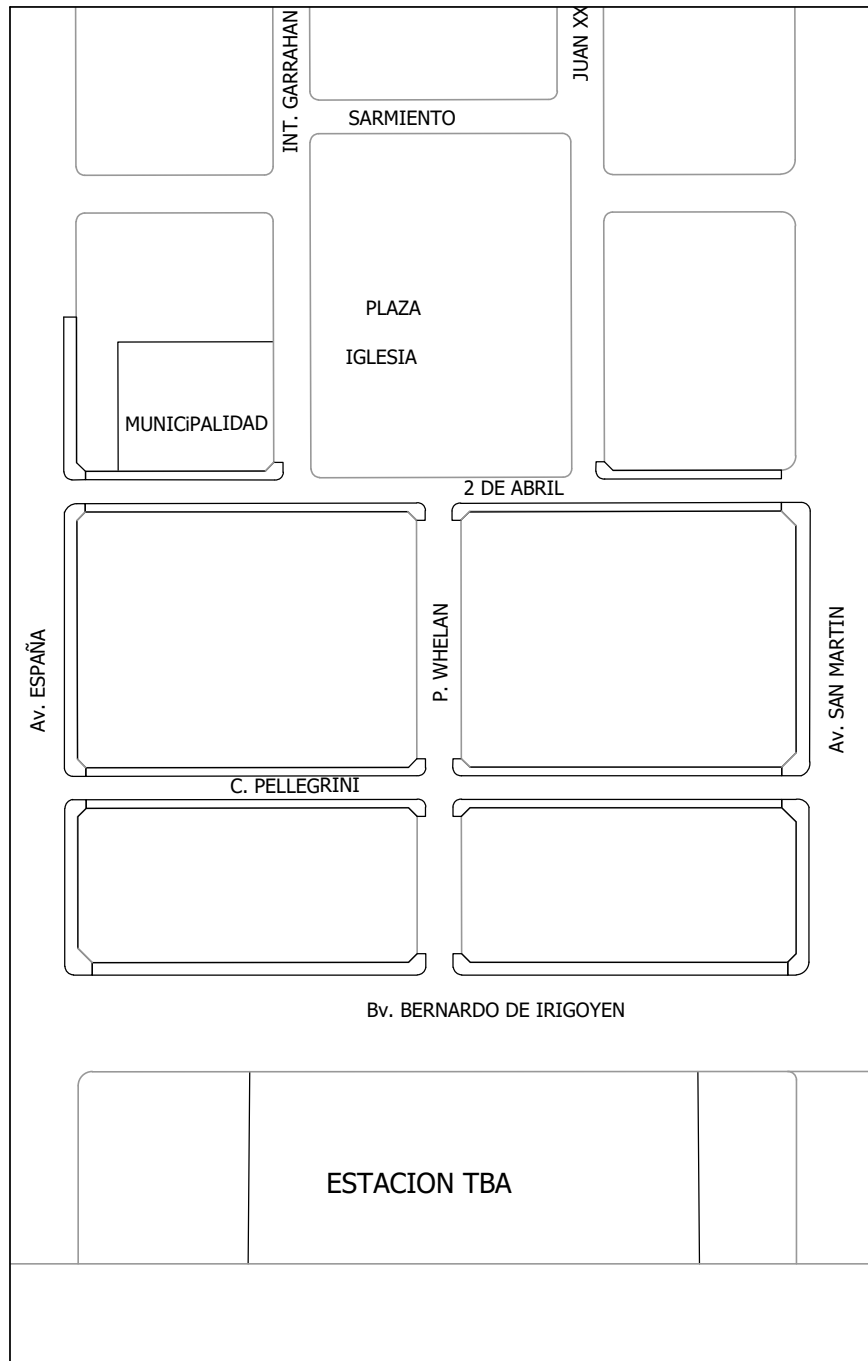

PLANTA
URBANA

CORTE TIPO A

CORTE TIPO B

SECRETARÍA DE OBRAS, SERVICIOS
PÚBLICOS Y VIVIENDA

PLANO	VEREDAS CASCO URBANO		
ESCALA	SE	MARZO 2023	FORMATO

L1

SECRETARÍA DE OBRAS, SERVICIOS
PÚBLICOS Y VIVIENDA

PLANO	VEREDAS CASCO URBANO. PODOTACTILES		
ESCALA	SE	MARZO 2023	FORMATO

L2

AV. SAN MARTIN

SECRETARÍA DE OBRAS, SERVICIOS PÚBLICOS Y VIVIENDA

PLANO	VEREDAS CASCO URBANO - DEMOLICION
ESCALA	SE MARZO 2023 FORMATO

L3

BRIL

ARBOLES DE HOJAS CADUCA

Municipalidad de
General
Rodríguez

SECRETARÍA DE OBRAS, SERVICIOS
PÚBLICOS Y VIVIENDA

PLANO	VEREDAS CASCO URBANO - ARBOLES DE HOJAS CADUCA
ESCALA	SE MARZO 2023 FORMATO

L5

SECRETARÍA DE OBRAS, SERVICIOS PÚBLICOS Y VIVIENDA

PLANO	VEREDAS CASCO URBANO - FAROLAS
ESCALA	SE
	MARZO 2023
	FORMATO