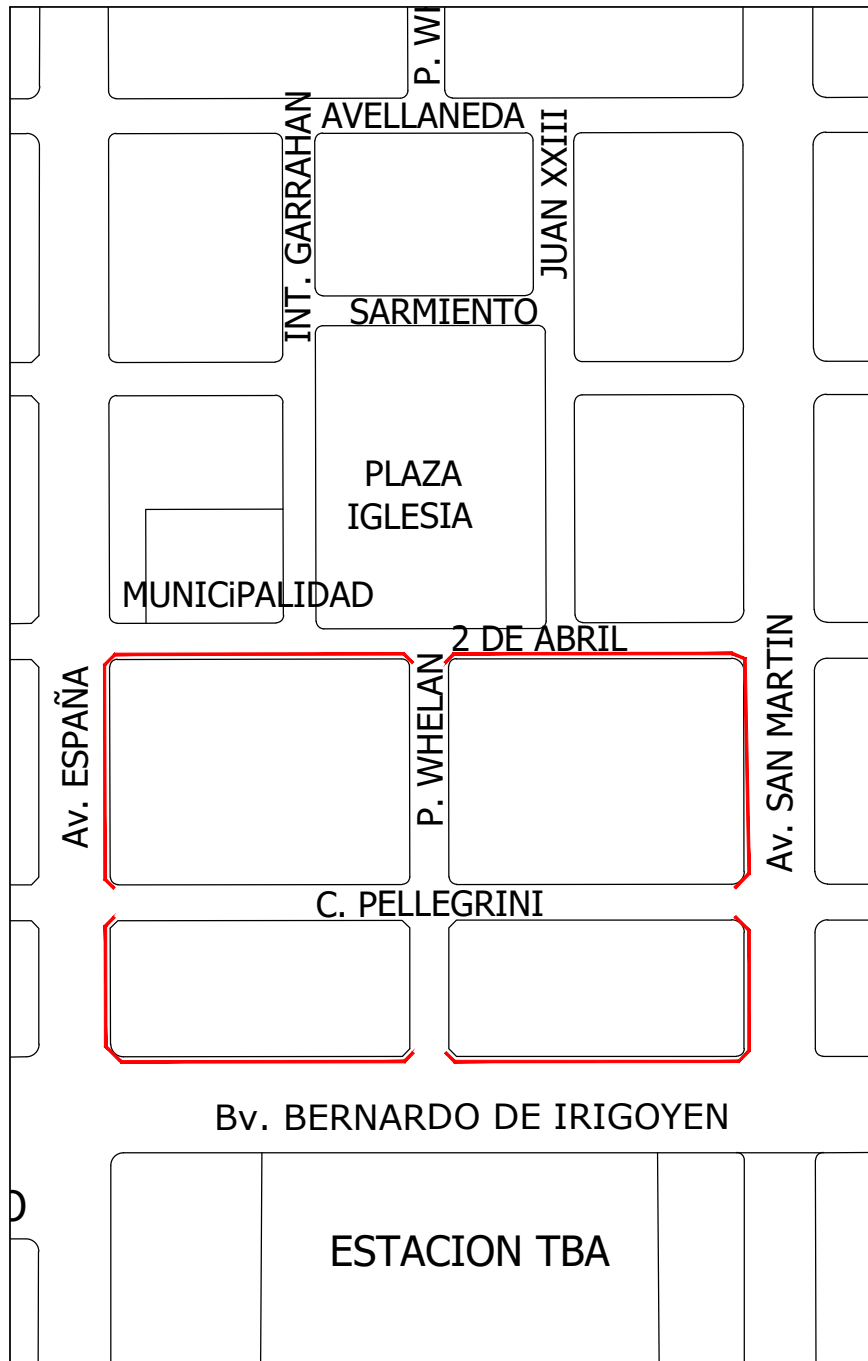

PLANTA
URBANA

CORTE TIPO A

CORTE TIPO B

SECRETARÍA DE OBRAS, SERVICIOS
PÚBLICOS Y VIVIENDA

PLANO	VEREDAS CASCO URBANO		
ESCALA	SE	MARZO 2023	FORMATO

L1

SECRETARÍA DE OBRAS, SERVICIOS
PÚBLICOS Y VIVIENDA

PLANO	VEREDAS CASCO URBANO. PODOTACTILES		
ESCALA	SE	MARZO 2023	FORMATO

L2

AV. SAN MARTIN

SECRETARÍA DE OBRAS, SERVICIOS PÚBLICOS Y VIVIENDA

PLANO	VEREDAS CASCO URBANO - DEMOLICION
ESCALA	SE MARZO 2023 FORMATO

L3

BRIL

ARBOLES DE HOJAS CADUCA

Municipalidad de
General
Rodríguez