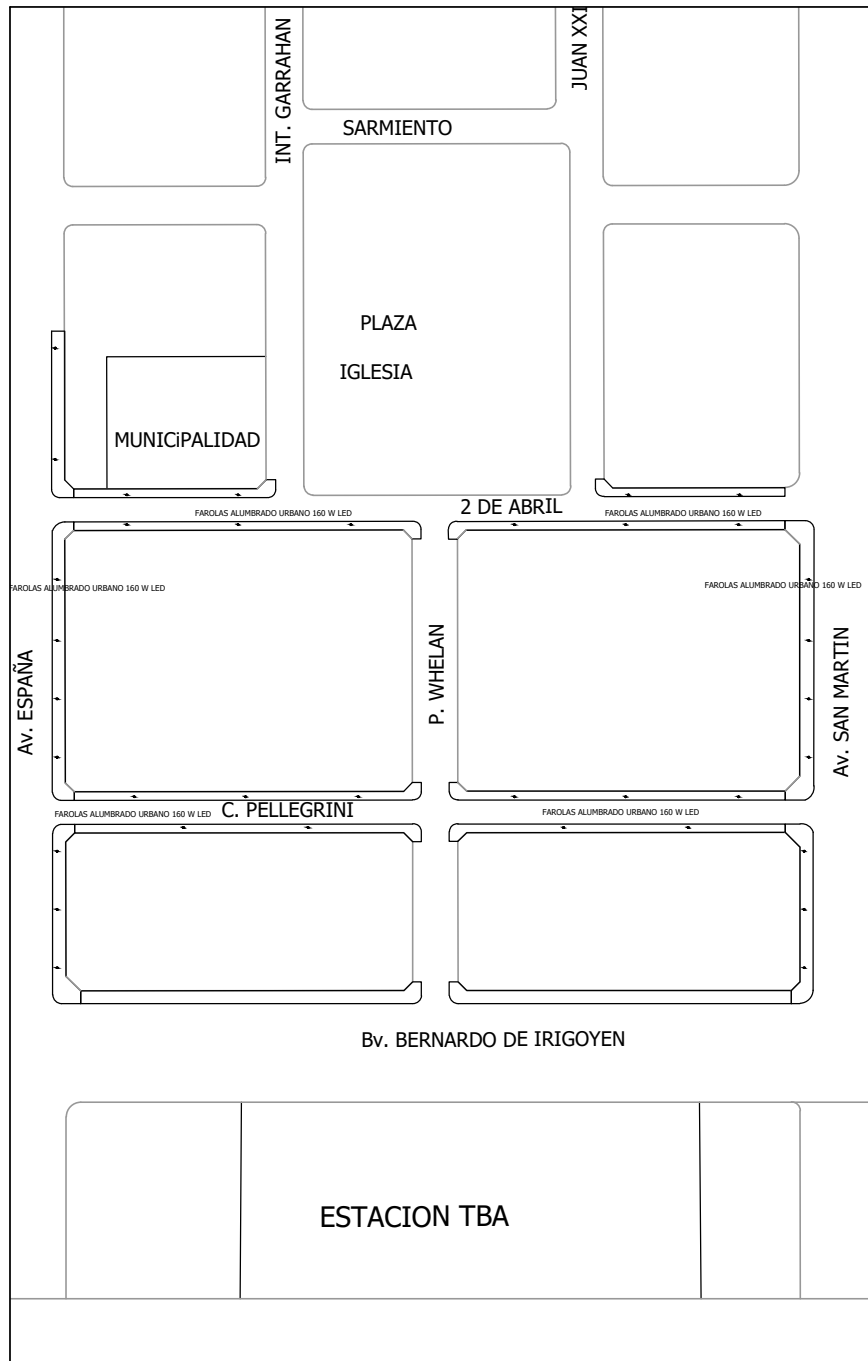

PLANTA
URBANA

CORTE TIPO A

CORTE TIPO B

SECRETARÍA DE OBRAS, SERVICIOS
PÚBLICOS Y VIVIENDA

PLANO	VEREDAS CASCO URBANO		
ESCALA	SE	MARZO 2023	FORMATO

L1

SECRETARÍA DE OBRAS, SERVICIOS
PÚBLICOS Y VIVIENDA

PLANO	VEREDAS CASCO URBANO. PODOTACTILES		
ESCALA	SE	MARZO 2023	FORMATO

L2

AV. SAN MARTIN

SECRETARÍA DE OBRAS, SERVICIOS PÚBLICOS Y VIVIENDA

PLANO	VEREDAS CASCO URBANO - DEMOLICION
ESCALA	SE MARZO 2023 FORMATO

L3

BRIL

ARBOLES DE HOJAS CADUCA

Municipalidad de
General
Rodríguez

SECRETARÍA DE OBRAS, SERVICIOS
PÚBLICOS Y VIVIENDA

PLANO	VEREDAS CASCO URBANO - ARBOLES DE HOJAS CADUCA
ESCALA	SE MARZO 2023 FORMATO

L5

SECRETARÍA DE OBRAS, SERVICIOS PÚBLICOS Y VIVIENDA

PLANO	VEREDAS CASCO URBANO - FAROLAS
ESCALA	SE
	MARZO 2023
	FORMATO