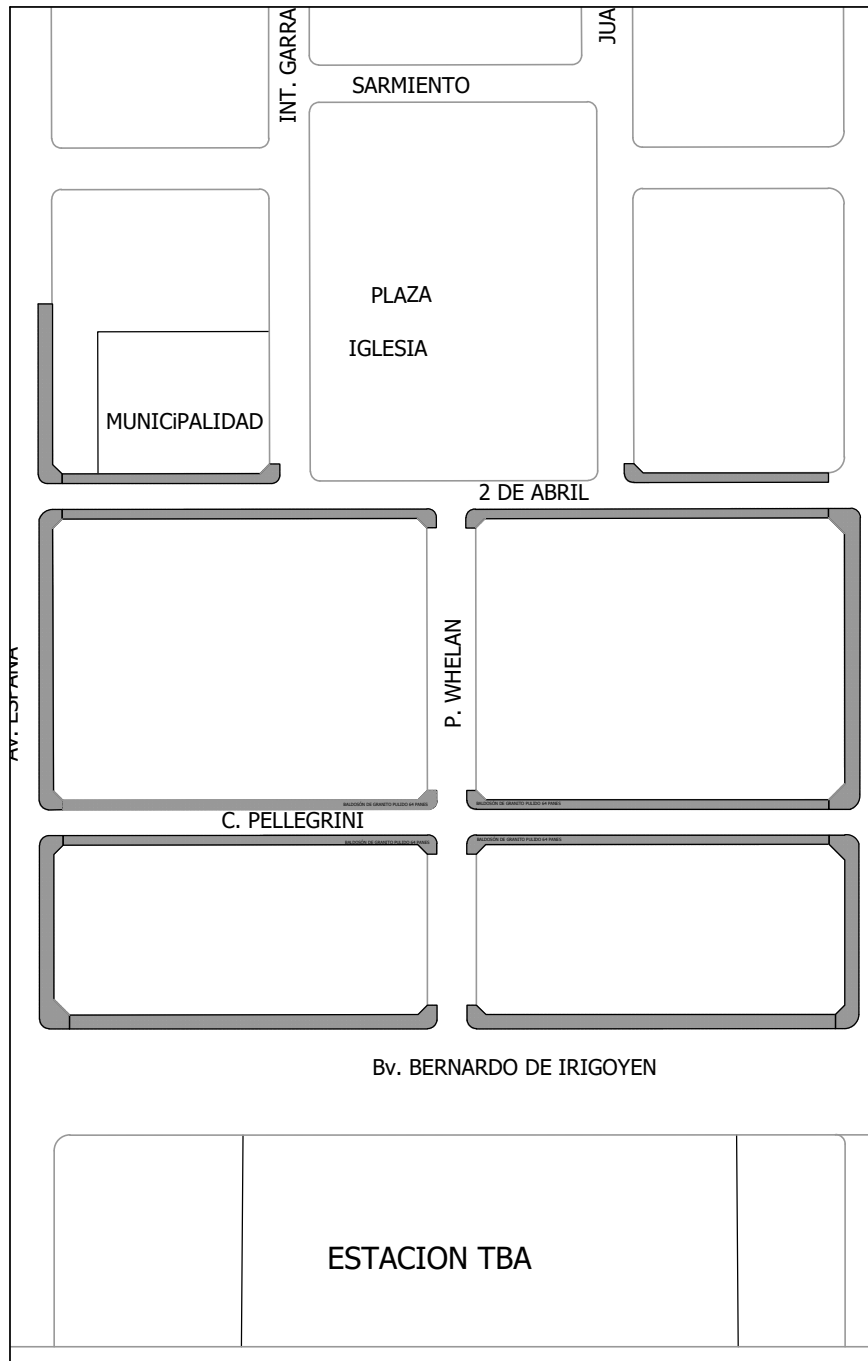

Municipalidad de
General
Rodríguez

SECRETARÍA DE OBRAS, SERVICIOS
PÚBLICOS Y VIVIENDA

PLANO	VEREDAS CASCO URBANO - COLOCACIÓN DE MOSAICOS		
ESCALA	SE	MARZO 2023	FORMATO

L7