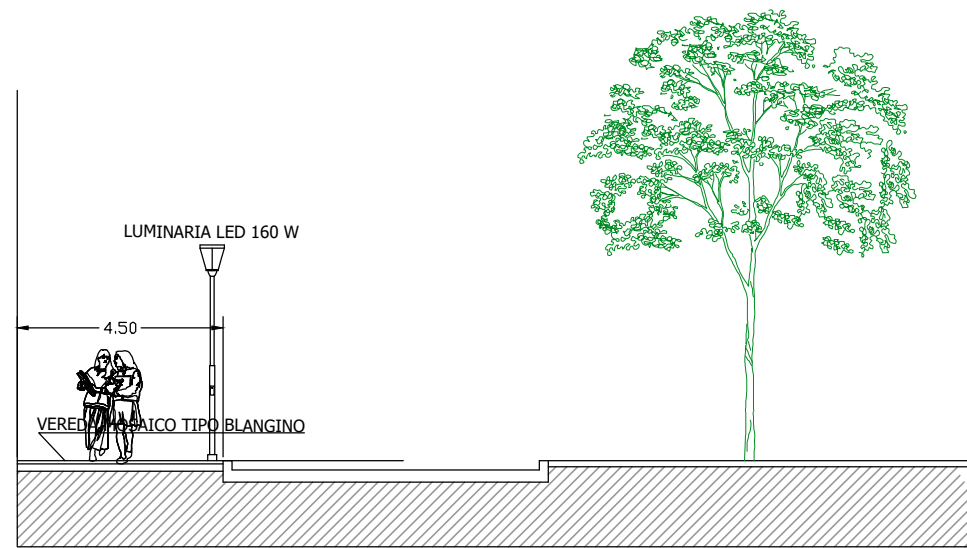

PLANTA
URBANA

CORTE TIPO A

CORTE TIPO B

SECRETARÍA DE OBRAS, SERVICIOS
PÚBLICOS Y VIVIENDA

PLANO	VEREDAS CASCO URBANO		
ESCALA	SE	MARZO 2023	FORMATO

L1

SECRETARÍA DE OBRAS, SERVICIOS
PÚBLICOS Y VIVIENDA

PLANO	VEREDAS CASCO URBANO. PODOTACTILES		
ESCALA	SE	MARZO 2023	FORMATO

L2

AV. SAN MARTIN

SECRETARÍA DE OBRAS, SERVICIOS PÚBLICOS Y VIVIENDA

PLANO	VEREDAS CASCO URBANO - DEMOLICION
ESCALA	SE MARZO 2023 FORMATO

L3

BRIL

ARBOLES DE HOJAS CADUCA

Municipalidad de
General
Rodríguez

SECRETARÍA DE OBRAS, SERVICIOS
PÚBLICOS Y VIVIENDA

PLANO	VEREDAS CASCO URBANO - ARBOLES DE HOJAS CADUCA
ESCALA	SE MARZO 2023 FORMATO

L5

SECRETARÍA DE OBRAS, SERVICIOS PÚBLICOS Y VIVIENDA

PLANO	VEREDAS CASCO URBANO - FAROLAS
ESCALA	SE
	MARZO 2023
	FORMATO