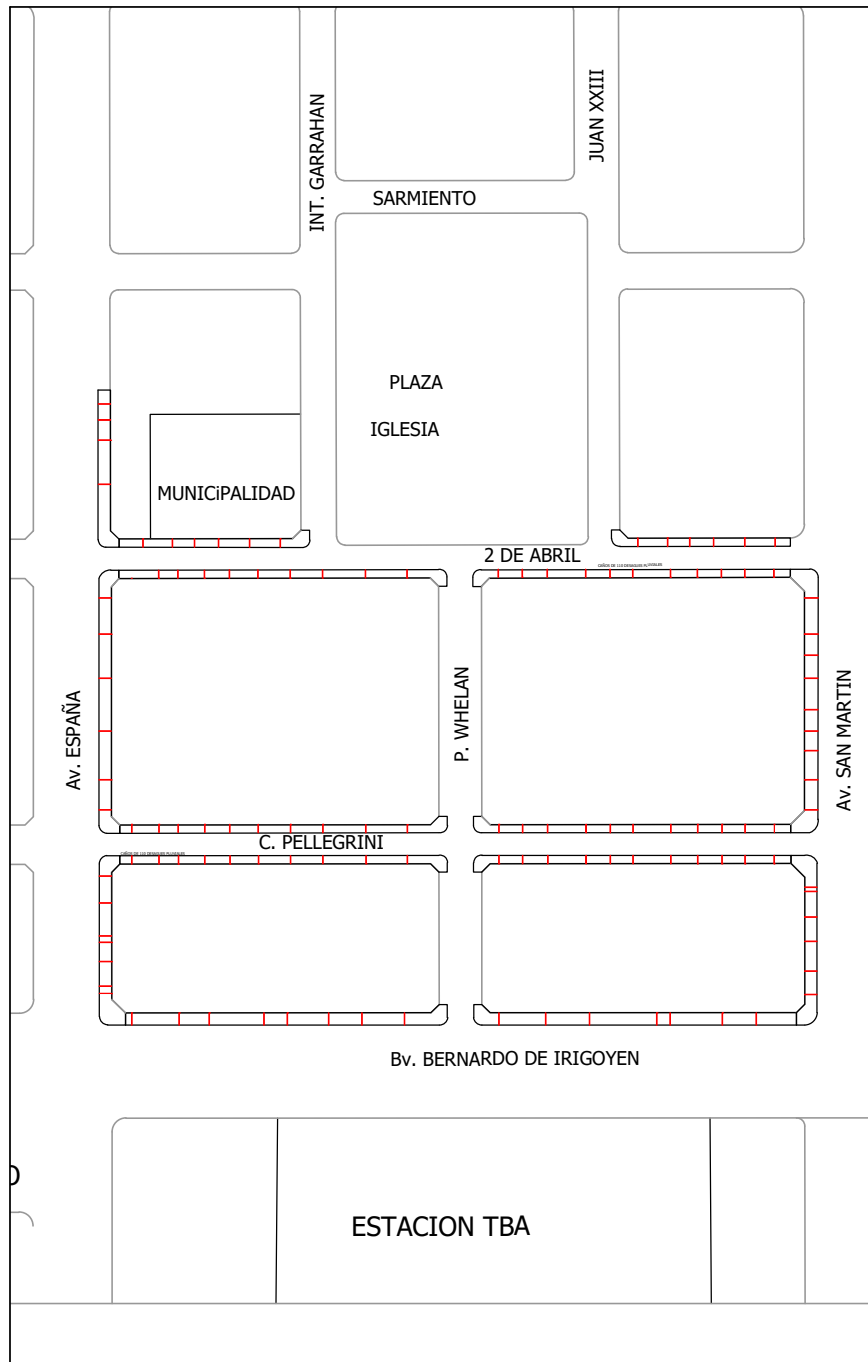

SECRETARÍA DE OBRAS, SERVICIOS
PÚBLICOS Y VIVIENDA

PLANO	VEREDAS CASCO URBANO - ARBOLES DE HOJAS CADUCA
ESCALA	SE MARZO 2023 FORMATO

L5

SECRETARÍA DE OBRAS, SERVICIOS PÚBLICOS Y VIVIENDA

PLANO	VEREDAS CASCO URBANO - FAROLAS
ESCALA	SE
	MARZO 2023
	FORMATO

L6

Municipalidad de
General
Rodríguez

SECRETARÍA DE OBRAS, SERVICIOS
PÚBLICOS Y VIVIENDA

PLANO	VEREDAS CASCO URBANO - COLOCACIÓN DE MOSAICOS		
ESCALA	SE	MARZO 2023	FORMATO

L7

IL

CAÑOS DE 110 DESAGUES PLUVIALES

CAÑOS DE 110 DESAGUES PLUVIALES

Municipalidad de
General
Rodríguez

SECRETARÍA DE OBRAS, SERVICIOS
PÚBLICOS Y VIVIENDA

PLANO	VEREDAS CASCO URBANO - COLOCACIÓN DE CAÑOS
ESCALA	SE
	MARZO 2023
	FORMATO

L4