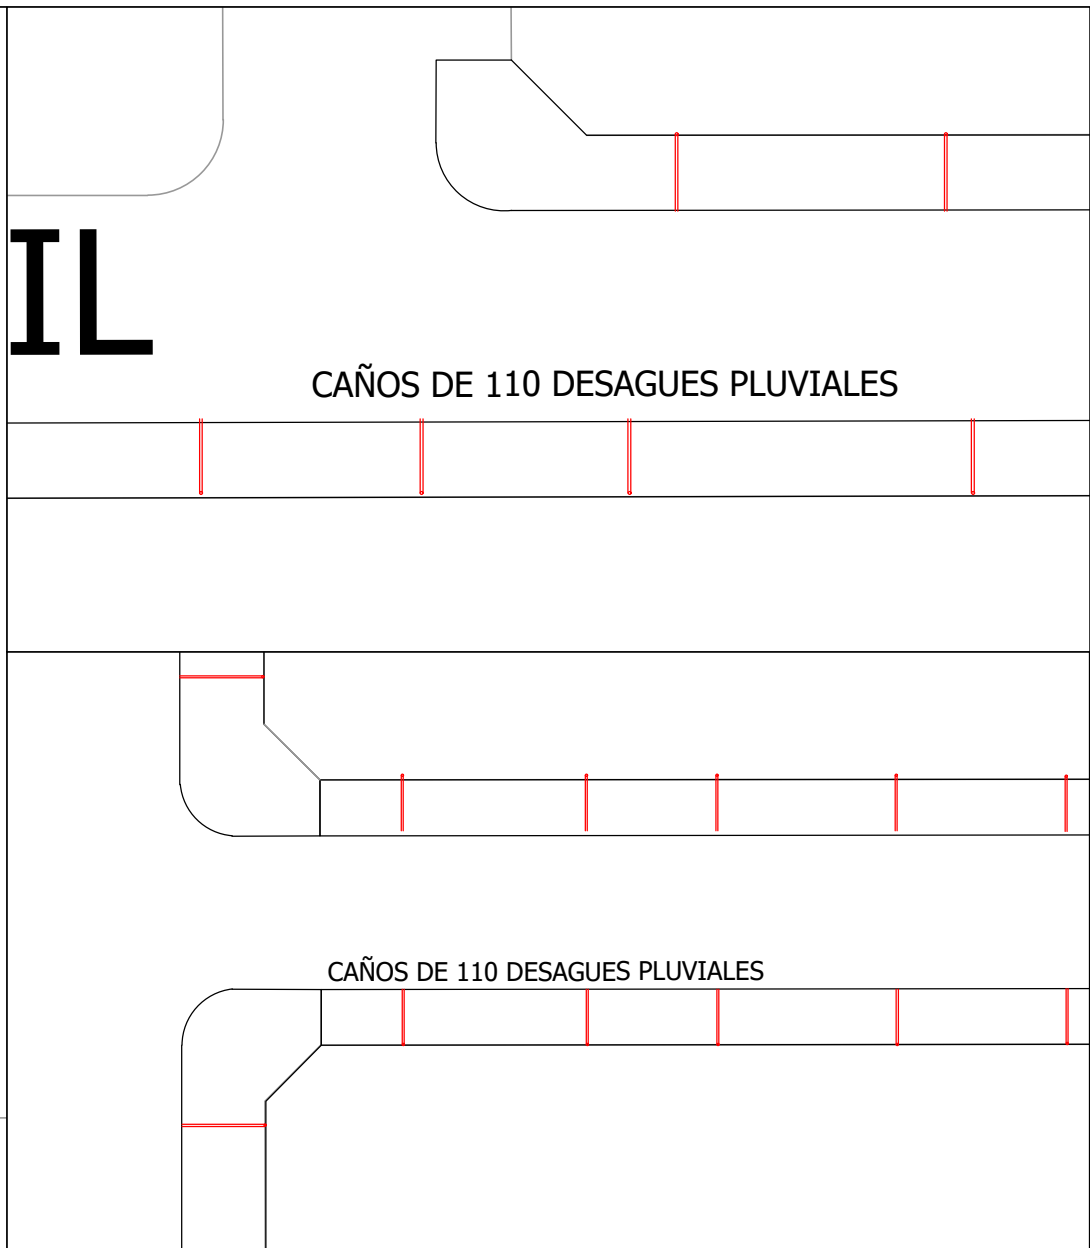

L6

Municipalidad de
General
Rodríguez

SECRETARÍA DE OBRAS, SERVICIOS
PÚBLICOS Y VIVIENDA

PLANO	VEREDAS CASCO URBANO - COLOCACIÓN DE MOSAICOS		
ESCALA	SE	MARZO 2023	FORMATO

L7

IL

CAÑOS DE 110 DESAGUES PLUVIALES