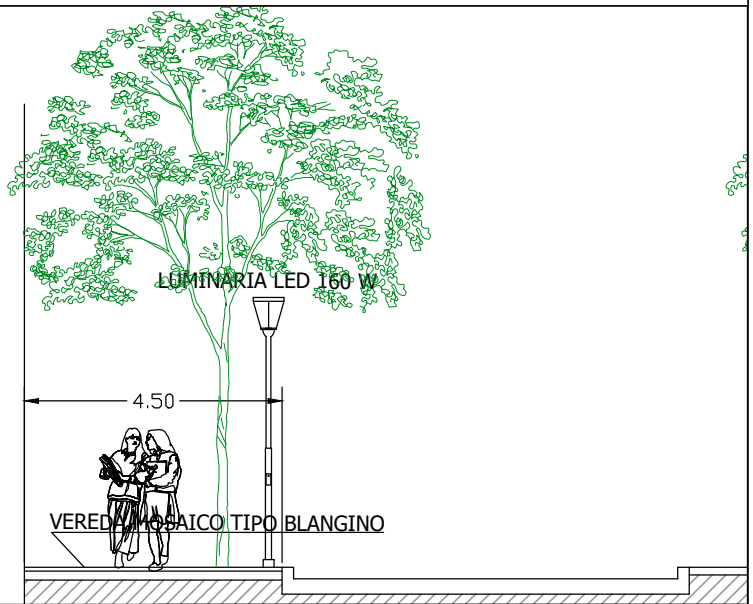

PLANTA
URBANA

CORTE TIPO A

CORTE TIPO B

SECRETARÍA DE OBRAS, SERVICIOS
PÚBLICOS Y VIVIENDA

PLANO	VEREDAS CASCO URBANO		
ESCALA	SE	MARZO 2023	FORMATO

L1

SECRETARÍA DE OBRAS, SERVICIOS
PÚBLICOS Y VIVIENDA

PLANO	VEREDAS CASCO URBANO. PODOTACTILES		
ESCALA	SE	MARZO 2023	FORMATO

L2

AV. SAN MARTIN

SECRETARÍA DE OBRAS, SERVICIOS PÚBLICOS Y VIVIENDA

PLANO	VEREDAS CASCO URBANO - DEMOLICION
ESCALA	SE MARZO 2023 FORMATO

L3

BRIL

ARBOLES DE HOJAS CADUCA

Municipalidad de
General
Rodríguez

SECRETARÍA DE OBRAS, SERVICIOS
PÚBLICOS Y VIVIENDA

PLANO	VEREDAS CASCO URBANO - ARBOLES DE HOJAS CADUCA
ESCALA	SE MARZO 2023 FORMATO

L5

SECRETARÍA DE OBRAS, SERVICIOS PÚBLICOS Y VIVIENDA

PLANO	VEREDAS CASCO URBANO - FAROLAS
ESCALA	SE
	MARZO 2023
	FORMATO