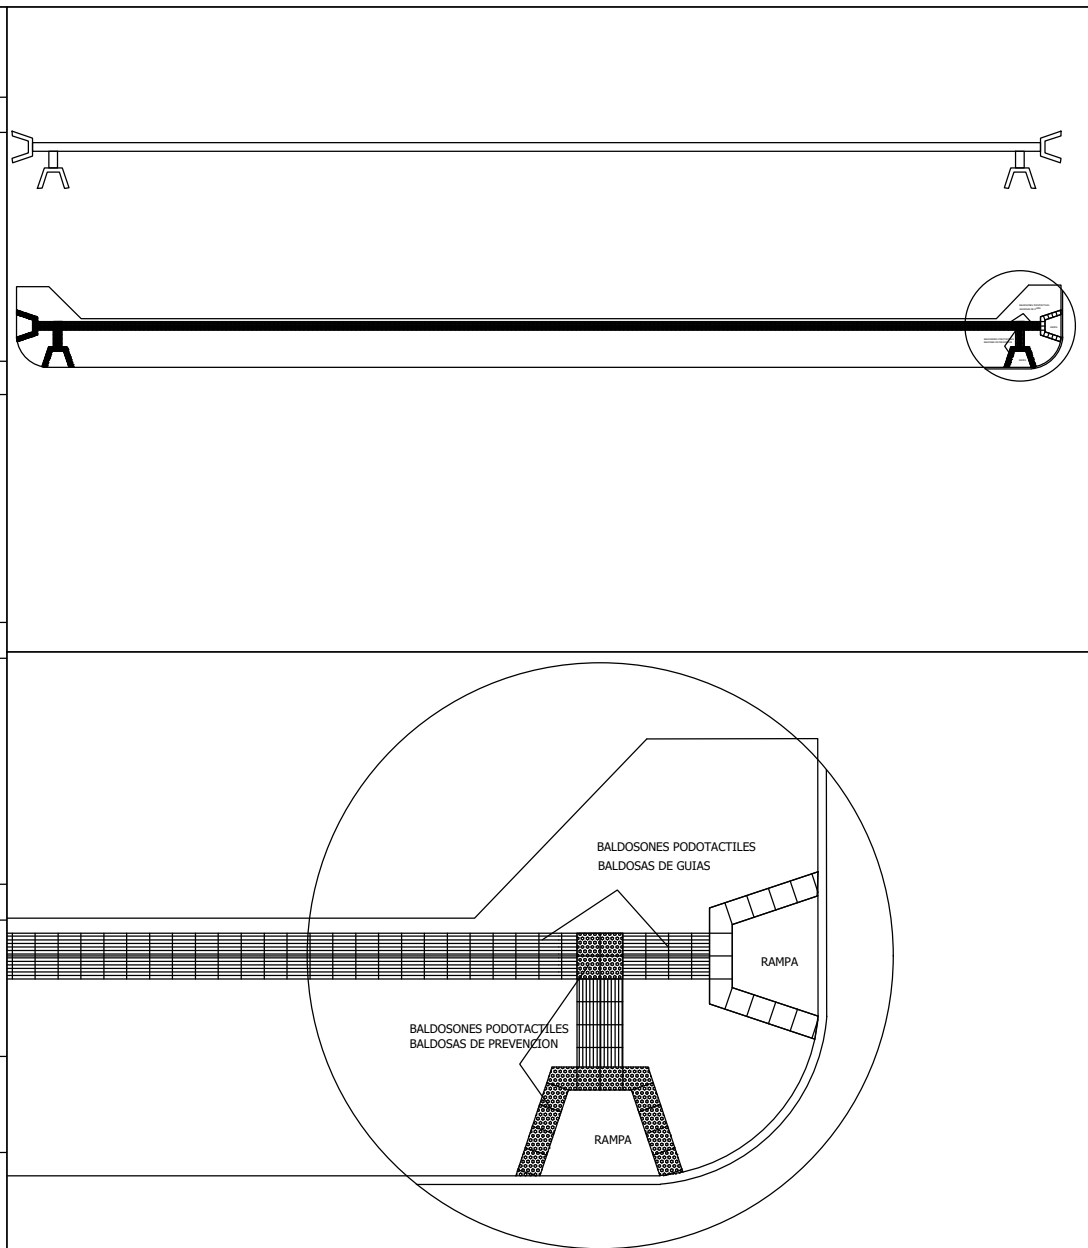

PLANTA
URBANA

CORTE TIPO A

CORTE TIPO B

SECRETARÍA DE OBRAS, SERVICIOS
PÚBLICOS Y VIVIENDA

PLANO	VEREDAS CASCO URBANO		
ESCALA	SE	MARZO 2023	FORMATO

L1

SECRETARÍA DE OBRAS, SERVICIOS
PÚBLICOS Y VIVIENDA

PLANO	VEREDAS CASCO URBANO. PODOTACTILES		
ESCALA	SE	MARZO 2023	FORMATO

L2

AV. SAN MARTIN

SECRETARÍA DE OBRAS, SERVICIOS PÚBLICOS Y VIVIENDA

PLANO	VEREDAS CASCO URBANO - DEMOLICION
ESCALA	SE MARZO 2023 FORMATO

L3

BRIL

ARBOLES DE HOJAS CADUCA

Municipalidad de
General
Rodríguez

SECRETARÍA DE OBRAS, SERVICIOS
PÚBLICOS Y VIVIENDA

PLANO	VEREDAS CASCO URBANO - ARBOLES DE HOJAS CADUCA
ESCALA	SE MARZO 2023 FORMATO

L5

SECRETARÍA DE OBRAS, SERVICIOS PÚBLICOS Y VIVIENDA

PLANO	VEREDAS CASCO URBANO - FAROLAS
ESCALA	SE
	MARZO 2023
	FORMATO