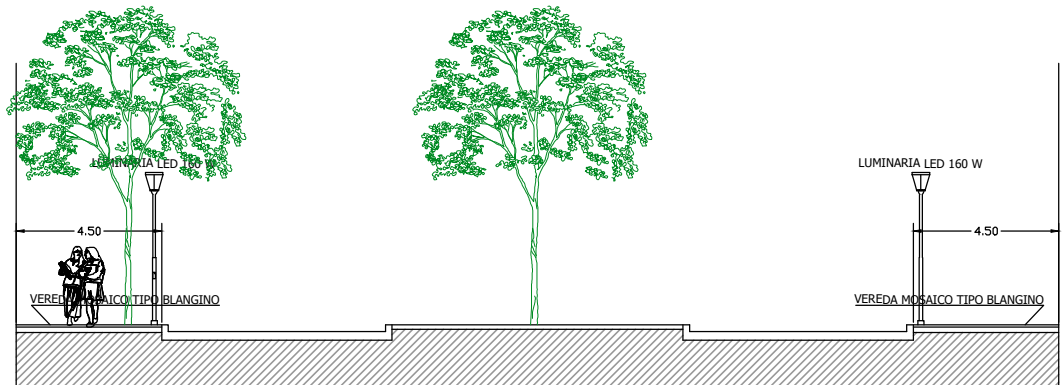

PLANTA
URBANA

CORTE TIPO A

CORTE TIPO B

SECRETARÍA DE OBRAS, SERVICIOS
PÚBLICOS Y VIVIENDA

PLANO	VEREDAS CASCO URBANO		
ESCALA	SE	MARZO 2023	FORMATO

L1

SECRETARÍA DE OBRAS, SERVICIOS
PÚBLICOS Y VIVIENDA

PLANO	VEREDAS CASCO URBANO. PODOTACTILES		
ESCALA	SE	MARZO 2023	FORMATO

L2

AV. SAN MARTIN

SECRETARÍA DE OBRAS, SERVICIOS PÚBLICOS Y VIVIENDA

PLANO	VEREDAS CASCO URBANO - DEMOLICION
ESCALA	SE MARZO 2023 FORMATO

L3

BRIL

ARBOLES DE HOJAS CADUCA

Municipalidad de
General
Rodríguez

SECRETARÍA DE OBRAS, SERVICIOS
PÚBLICOS Y VIVIENDA

PLANO	VEREDAS CASCO URBANO - ARBOLES DE HOJAS CADUCA
ESCALA	SE MARZO 2023 FORMATO

L5

SECRETARÍA DE OBRAS, SERVICIOS PÚBLICOS Y VIVIENDA

PLANO	VEREDAS CASCO URBANO - FAROLAS
ESCALA	SE
	MARZO 2023
	FORMATO