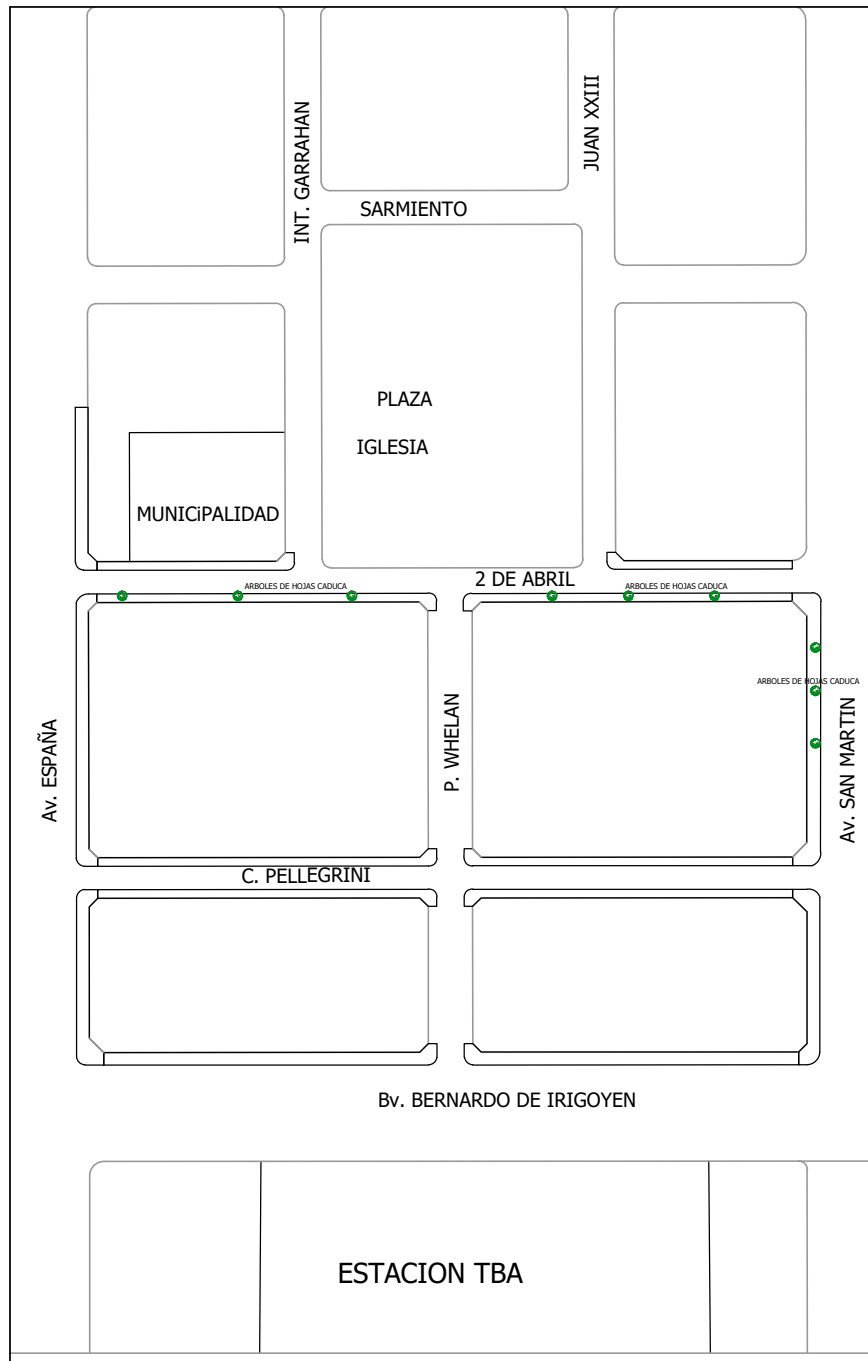

L2

AV. SAN MARTIN

SECRETARÍA DE OBRAS, SERVICIOS PÚBLICOS Y VIVIENDA

PLANO	VEREDAS CASCO URBANO - DEMOLICION
ESCALA	SE MARZO 2023 FORMATO

L3

BRIL

ARBOLES DE HOJAS CADUCA

Municipalidad de
General
Rodríguez