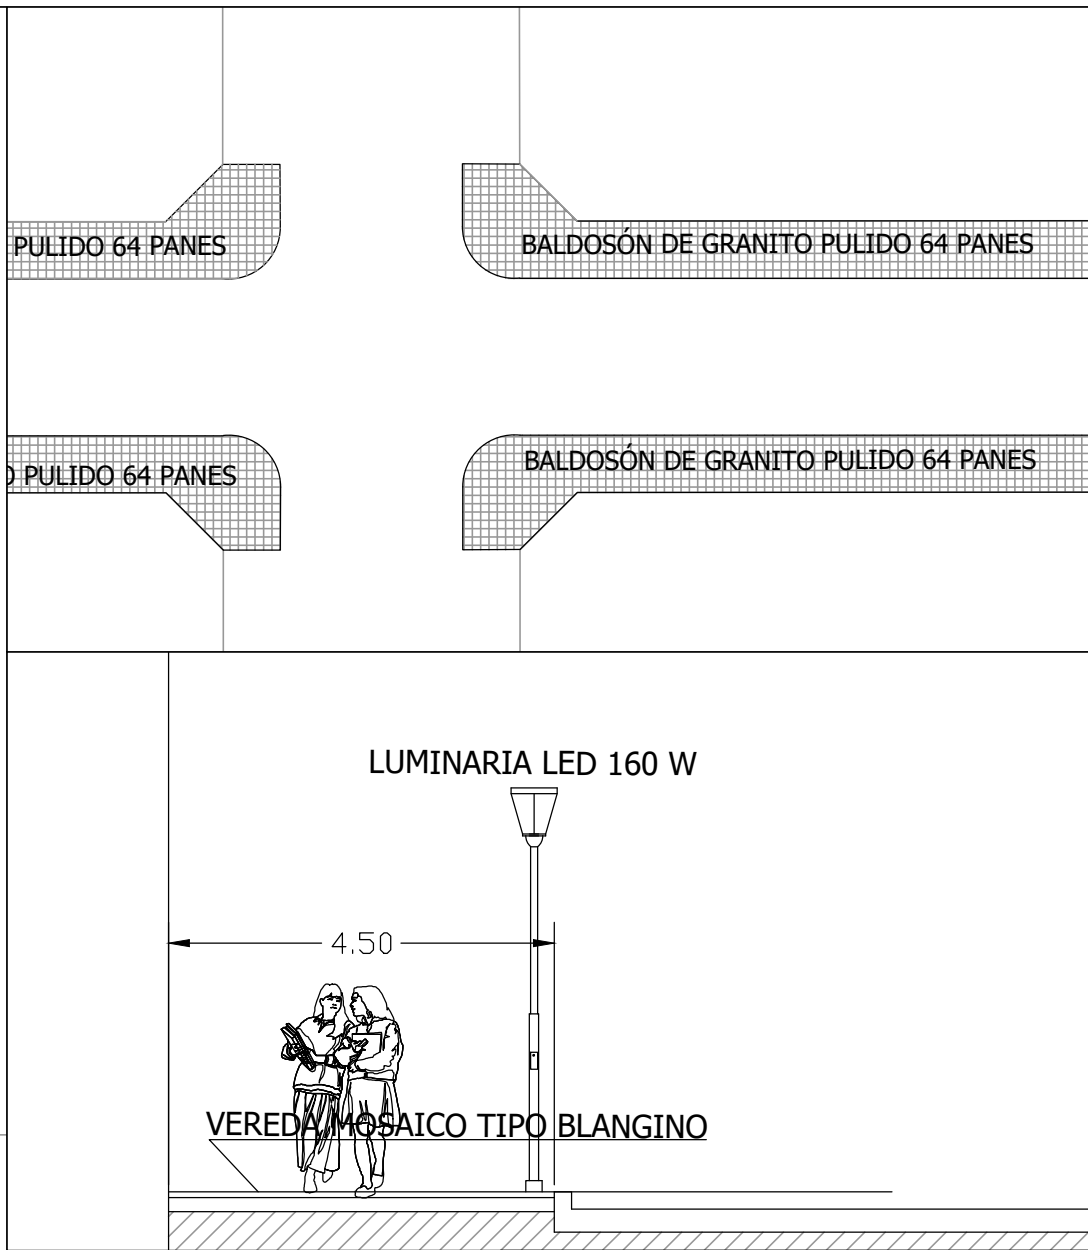

Municipalidad de
General
Rodríguez

SECRETARÍA DE OBRAS, SERVICIOS
PÚBLICOS Y VIVIENDA

PLANO	VEREDAS CASCO URBANO - COLOCACIÓN DE MOSAICOS		
ESCALA	SE	MARZO 2023	FORMATO

L7